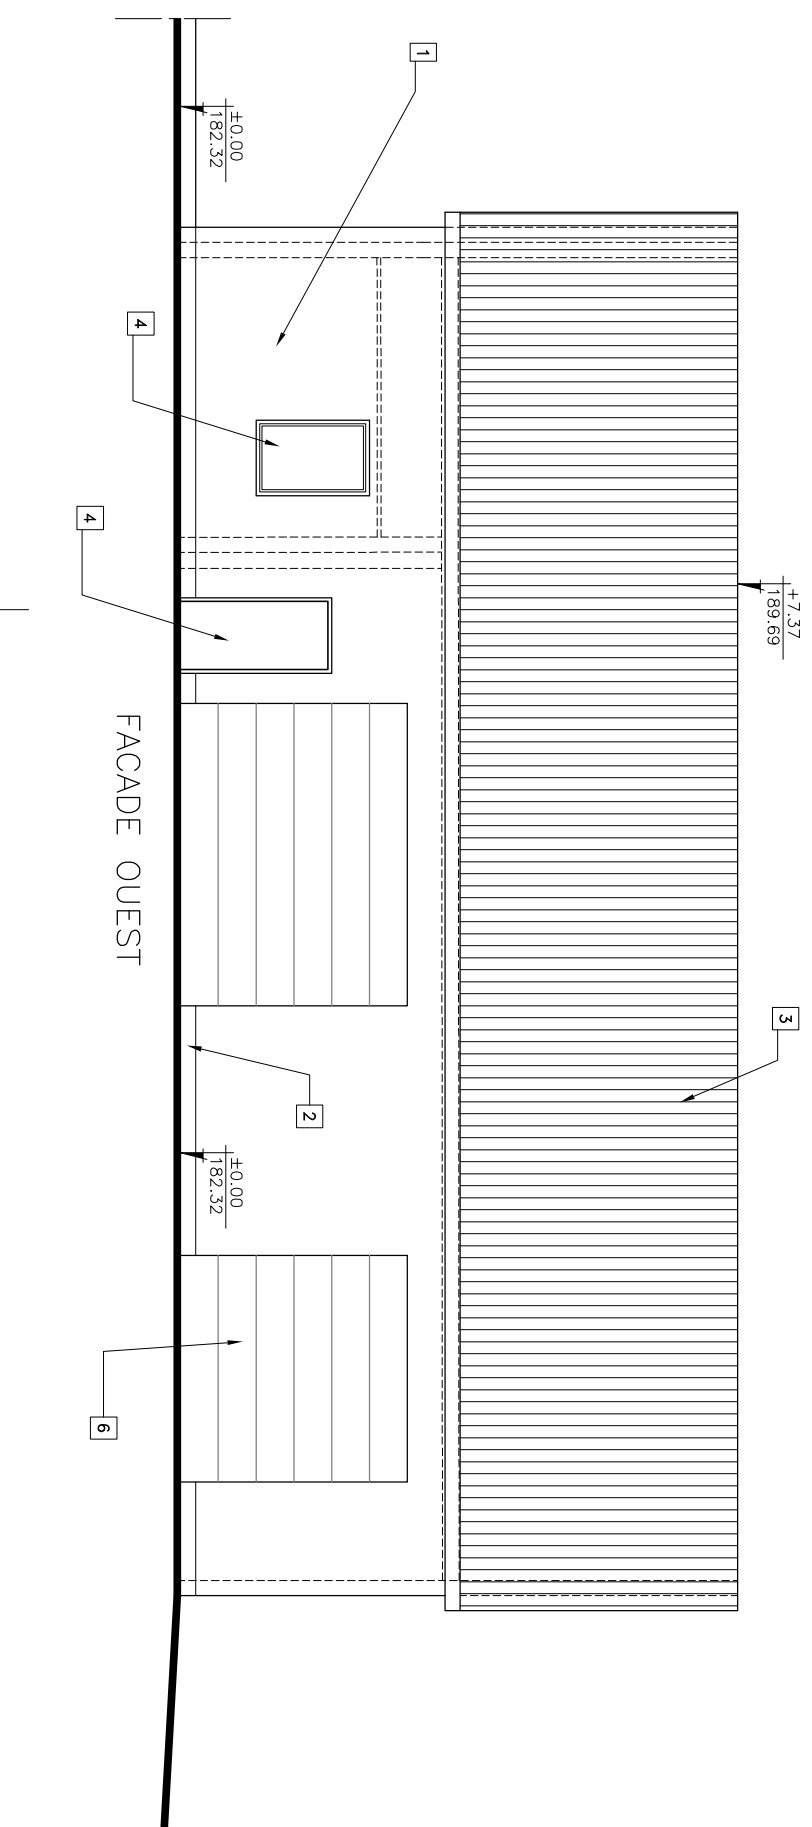

COMMUNE de DONNENHEIMPlace de l'École
67170 DONNENHEIM**Projet de Construction
d'un Atelier communal**Place de l'École
67170 DONNENHEIM**Demande de Permis de Construire**

FACADES NORD et OUEST

PC 05

1/100

**LEGENDE:**

1. Crépis blanc cassé idem Eglise
2. Soubassement Crépis gris moyen
3. Tuile mécanique rouge
4. Menuiserie PVC blanche
5. Habillage bois chêne foncé
6. Porte sectionnelle blanche
7. Tuile de rive rouge