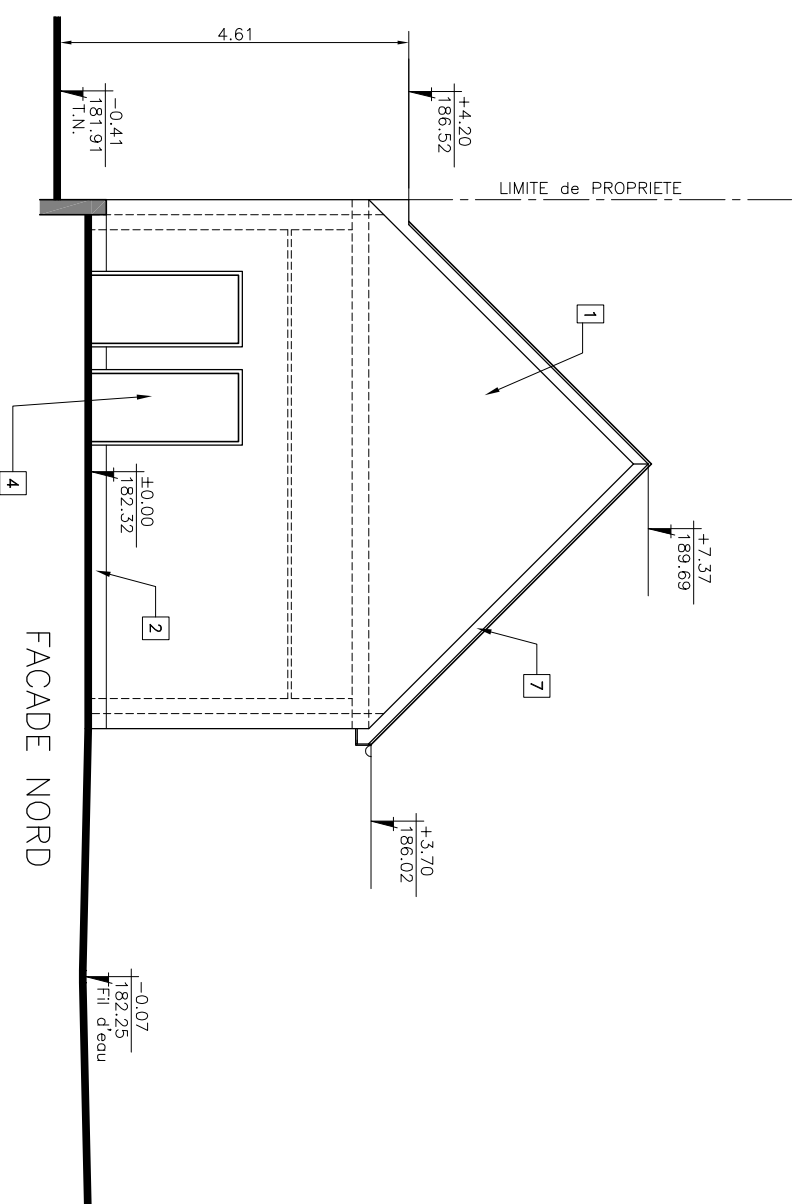

COMMUNE de DONNENHEIMPlace de l'École
67170 DONNENHEIM**Projet de Construction
d'un Atelier communal**Place de l'École
67170 DONNENHEIM**Demande de Permis de Construire**

FACADES NORD et OUEST

PC 05

1/100

**LEGENDE:**

1. Crépis blanc cassé idem Eglise
2. Soubassement Crépis gris moyen
3. Tuile mécanique rouge
4. Menuiserie PVC blanche
5. Habillage bois chêne foncé
6. Porte sectionnelle blanche
7. Tuile de rive rouge